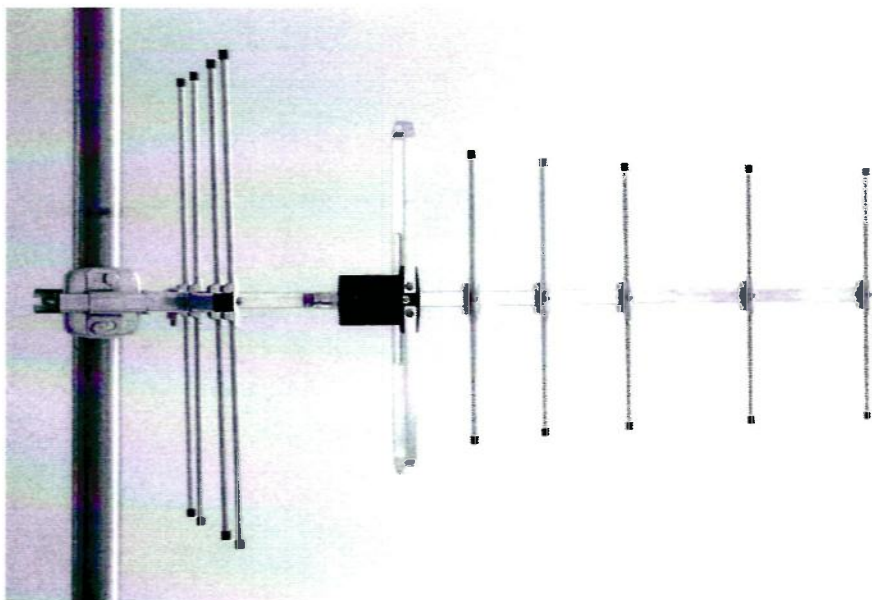

ACY7NE20 YAGI ANTENNA

380 - 470 MHz

Shrintube

Carant
ANTENNA Kft.

CARANT ANTENNA KFT.
H-9028 GYŐR , TÖRÖK IGNÁC U. 66.
www.carant.hu