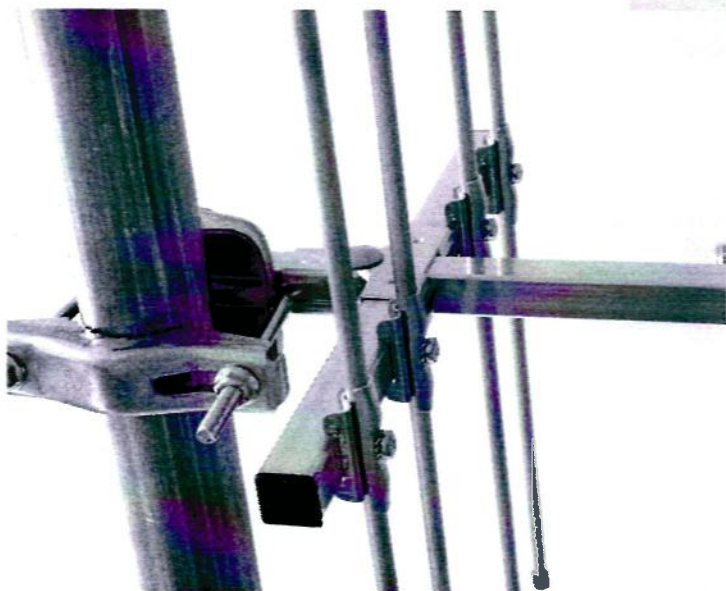

ACY7NE20 YAGI ANTENNA

380 - 470 MHz

Shrintube

Carant
ANTENNA Kft.

CARANT ANTENNA KFT.
H-9028 GYŐR , TÖRÖK IGNÁC U. 66.
www.carant.hu